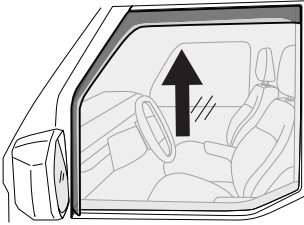

GB

Keep windows fully closed the first 24 hours after installation.

F

Gardez les fenêtres complètement fermées les 24 premières heures après l'installation.

D

Die Fenster die ersten 24h nach Einbau vollständig geschlossen halten.

24 hr